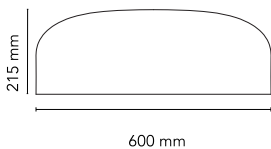

Smithfield Ceiling

av Jasper Morrison , 2009

Takmonterad lampa för direkt belysning med aluminiumstomme. Finns i blank , glättad svart, svart mat, red, green vit eller LERA. Kupa av formsprutad opalskimrande metakrylat. Vagg- och takfäste i stål.