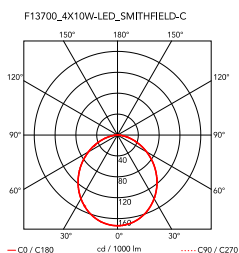

Montering	Tak
Miljö	Inomhus
Vikt	4,5 Kg
Tillgängliga ljuskällor	4 x RF29186 LED 10W E27 3000K A70 [e] 965lm Dimmable 4 x RF28782 LED 10W E27 2700K A70 [e] 965lm Dimmable 4 x RF28665 LED 15W E27 2700K [e] 2000lm Dimmable 4 x RF28666 LED 15W E27 3000K [e] 2000lm Dimmable 4 x RF26259 LED 17W E27 2700K [e] 1900lm Dimmable 4 x RF26258 LED 17W E27 3000K [e] 2000lm Dimmable