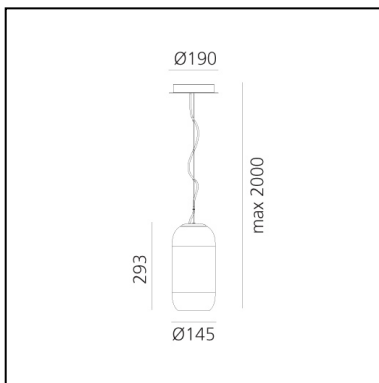

## LUMINAIRE

- Watt: **5,7W**
- Delivered lumens output: **272lm**
- CCT: **2700K**
- Efficiency: **58%**
- Efficacy: **54.43lm/W**
- CRI: **80**

## DIMENSIONS

- Height: **cm 29**
- Diameter: **cm 14.5**
- Base Diameter: **cm 19**
- Max Height from ceiling: **cm 200**