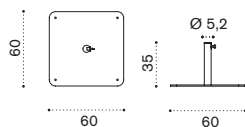

→ 23 ☔ | 2 boxes 1X 10X10X45H 1 Kg + 1X 62X62X3H 23,5 Kg