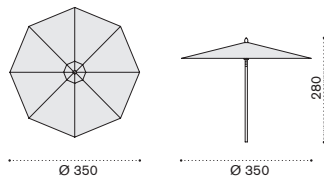

Round umbrella Ø 2,5 m

→ 19 ☔ ☀ | 1 box 25X286X24H 22 Kg

-  CCOMTM2FA1 Ivory
-  CCOMTM2FA12 Dove grey
-  CCOMTM2FA10 Lilac
-  CCOMTM2FA39 Espresso
-  CCOMTM2FA27 Blue narval
-  CCOMTM2FAVA Green seaweed
-  CCOMTM2FA76 Red earth

-  COVER244 Rain cover, 27,5 Ø h260

Round umbrella Ø 3,5 m

→ 21 ☔ ☀ | 1 box 25X286X24H 25 Kg

-  CCOMTM1FA1 Ivory
-  CCOMTM1FA12 Dove grey
-  CCOMTM1FA10 Lilac
-  CCOMTM1FA39 Espresso
-  CCOMTM1FA27 Blue narval
-  CCOMTM1FAVA Green seaweed
-  CCOMTM1FA76 Red earth