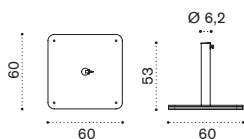

→ 70 | 4 boxes 1X 12X12X65H 1,5 Kg + 3X 62X62X3H 23,5 Kg

OMBAM23PB31	White
OMBAM23PB40	Mud grey

Ethimo